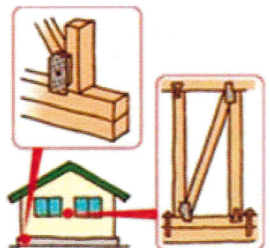

丈夫なセラミック製なら気にせずテキパキと料理ができます。

センサーが感知し、吐水止水が自在ハンズフリー水栓

手や物を水栓の下にかざすだけで水が出て、離すと止まります。

お手入れの手間が大幅に軽減よごれんフード

普段お手入れする場所はフッ素塗装とフラット設計でラクラク拭き掃除。

シンク上のプレートで作業効率アップWサポートシンク

まわりが汚れやすい作業も、シンク内なら気軽に。後片付けはシンク内を洗い流すだけ。

写真・記事: 株式会社 LIXIL

おうちメンテナンスはどうぞ当社へお声がけを!

設備の維持・管理・省エネ対策・バリアフリー対策
 耐震工事・建具に劣化対策etc

頭の体操 間違いさがしゲーム

上下のイラストで違うところが5箇所あります。さあ! チャレンジしてみてください!